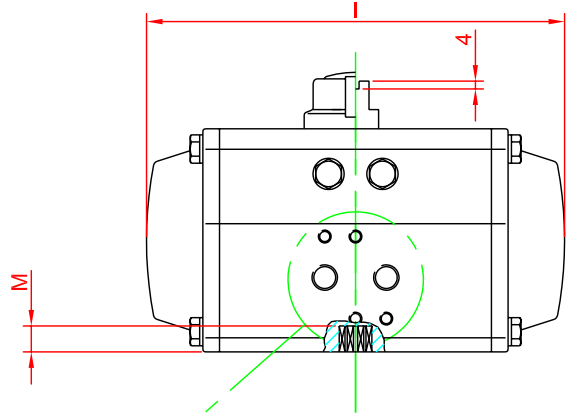

ISSUE DATE
AUG 2009

ISSUE REF
A

Top Flange acc. to VDI/
 VDE 3845 (Namur)

Mounting Flange & Square
 Drive to ISO5211

Solenoid Flange acc. to
 VDI/VDE 3845 (Namur)

HPS/ HPD	50	63	66	75	88	100	115	125	145	160	180	200	210
A	-	-	-	-	-	-	-	-	130	130	130	130	130
B	80	80	80	80	80	80	80	80	80	80	80	80	80
C	50	50	70	70	102	102	102	125	125	125	125	140	140
D	36	36	50	50	70	70	70	102	102	102	102	-	-
E	-	-	-	-	50	50	-	70	-	-	-	-	-
F	-	-	-	-	M6/9	M6/9	-	M8/12	-	-	-	-	-
G	M6/9	M6/9	M8/12	M8/12	M10/15	M10/15	M10/15	M12/18	M12/18	M12/18	M12/18	M16/24	M16/24
H	M5/8	M5/8	M6/9	M6/9	M8/12	M8/12	M8/12	M10/15	M10/15	M10/15	M10/15	-	-
I	144	163	202	210	247	268	316	347	414	467	497	555	628
J	72	85	85	96	108	123	141	151	172	190	206	227	236
K	73	87	87	104	116	128	146	159	179	196	221	247	256
L	20	20	20	20	20	20	20	20	30	30	30	30	30
M	14	18	18	22	22	22	32	32	36	36	39	39	43
N	11	14	14	17	17	17	22	22	27	27	36	36	36
O	14.2	18.2	18.2	22.2	22.2	22.2	28.2	28.2	36.2	36.2	48.2	48.2	48.2

DIMENSION CHART

HPS/HPD 50 - 210