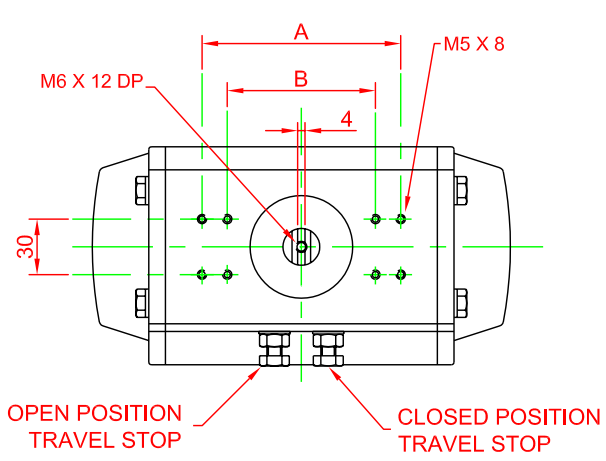

ISSUE DATE
AUG 2009

ISSUE REF
A

Top Flange acc. to VDI/
 VDE 3845 (Namur)

Mounting Flange & Square
 Drive to ISO5211

Solenoid Flange acc. to
 VDI/VDE 3845 (Namur)

HPS/ HPD	50	63	66	75	88	100	115	125	145	160	180	200	210
A	-	-	-	-	-	-	-	-	130	130	130	130	130
B	80	80	80	80	80	80	80	80	80	80	80	80	80
C	50	50	70	70	102	102	102	125	125	125	125	140	140
D	36	36	50	50	70	70	70	102	102	102	102	-	-
E	-	-	-	-	50	50	-	70	-	-	-	-	-
F	-	-	-	-	M6/9	M6/9	-	M8/12	-	-	-	-	-
G	M6/9	M6/9	M8/12	M8/12	M10/15	M10/15	M10/15	M12/18	M12/18	M12/18	M12/18	M16/24	M16/24
H	M5/8	M5/8	M6/9	M6/9	M8/12	M8/12	M8/12	M10/15	M10/15	M10/15	M10/15	-	-
I	144	163	202	210	247	268	316	347	414	467	497	555	628
J	72	85	85	96	108	123	141	151	172	190	206	227	236
K	73	87	87	104	116	128	146	159	179	196	221	247	256
L	20	20	20	20	20	20	20	20	30	30	30	30	30
M	14	18	18	22	22	22	32	32	36	36	39	39	43
N	11	14	14	17	17	17	22	22	27	27	36	36	36
O	14.2	18.2	18.2	22.2	22.2	22.2	28.2	28.2	36.2	36.2	48.2	48.2	48.2

DIMENSION CHART

HPS/HPD 50 - 210