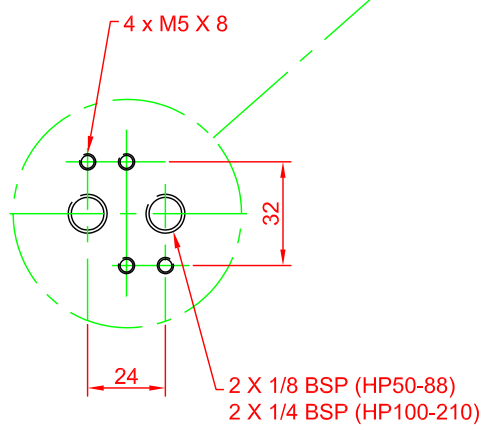

ISSUE DATE
AUG 2009

ISSUE REF
A

Top Flange acc. to VDI/
 VDE 3845 (Namur)

Mounting Flange & Square
 Drive to ISO5211

Solenoid Flange acc. to
 VDI/VDE 3845 (Namur)

HPS/ HPD	50	63	66	75	88	100	115	125	145	160	180	200	210
A	-	-	-	-	-	-	-	-	130	130	130	130	130
B	80	80	80	80	80	80	80	80	80	80	80	80	80
C	50	50	70	70	102	102	102	125	125	125	125	140	140
D	36	36	50	50	70	70	70	102	102	102	102	-	-
E	-	-	-	-	50	50	-	70	-	-	-	-	-
F	-	-	-	-	M6/9	M6/9	-	M8/12	-	-	-	-	-
G	M6/9	M6/9	M8/12	M8/12	M10/15	M10/15	M10/15	M12/18	M12/18	M12/18	M12/18	M16/24	M16/24
H	M5/8	M5/8	M6/9	M6/9	M8/12	M8/12	M8/12	M10/15	M10/15	M10/15	M10/15	-	-
I	144	163	202	210	247	268	316	347	414	467	497	555	628
J	72	85	85	96	108	123	141	151	172	190	206	227	236
K	73	87	87	104	116	128	146	159	179	196	221	247	256
L	20	20	20	20	20	20	20	20	30	30	30	30	30
M	14	18	18	22	22	22	32	32	36	36	39	39	43
N	11	14	14	17	17	17	22	22	27	27	36	36	36
O	14.2	18.2	18.2	22.2	22.2	22.2	28.2	28.2	36.2	36.2	48.2	48.2	48.2

DIMENSION CHART

HPS/HPD 50 - 210