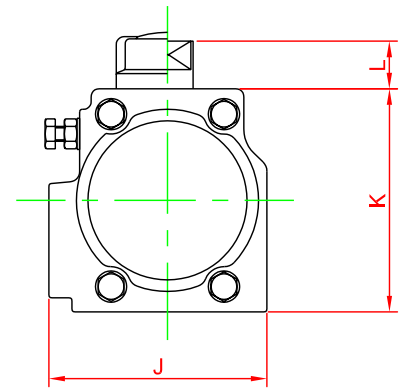

ISSUE DATE
AUG 2009

ISSUE REF
A

Top Flange acc. to VDI/
 VDE 3845 (Namur)

Mounting Flange & Square
 Drive to ISO5211

Solenoid Flange acc. to
 VDI/VDE 3845 (Namur)

HPS/ HPD	50	63	66	75	88	100	115	125	145	160	180	200	210
A	-	-	-	-	-	-	-	-	130	130	130	130	130
B	80	80	80	80	80	80	80	80	80	80	80	80	80
C	50	50	70	70	102	102	102	125	125	125	125	140	140
D	36	36	50	50	70	70	70	102	102	102	102	-	-
E	-	-	-	-	50	50	-	70	-	-	-	-	-
F	-	-	-	-	M6/9	M6/9	-	M8/12	-	-	-	-	-
G	M6/9	M6/9	M8/12	M8/12	M10/15	M10/15	M10/15	M12/18	M12/18	M12/18	M12/18	M16/24	M16/24
H	M5/8	M5/8	M6/9	M6/9	M8/12	M8/12	M8/12	M10/15	M10/15	M10/15	M10/15	-	-
I	144	163	202	210	247	268	316	347	414	467	497	555	628
J	72	85	85	96	108	123	141	151	172	190	206	227	236
K	73	87	87	104	116	128	146	159	179	196	221	247	256
L	20	20	20	20	20	20	20	20	30	30	30	30	30
M	14	18	18	22	22	22	32	32	36	36	39	39	43
N	11	14	14	17	17	17	22	22	27	27	36	36	36
O	14.2	18.2	18.2	22.2	22.2	22.2	28.2	28.2	36.2	36.2	48.2	48.2	48.2

DIMENSION CHART

HPS/HPD 50 - 210