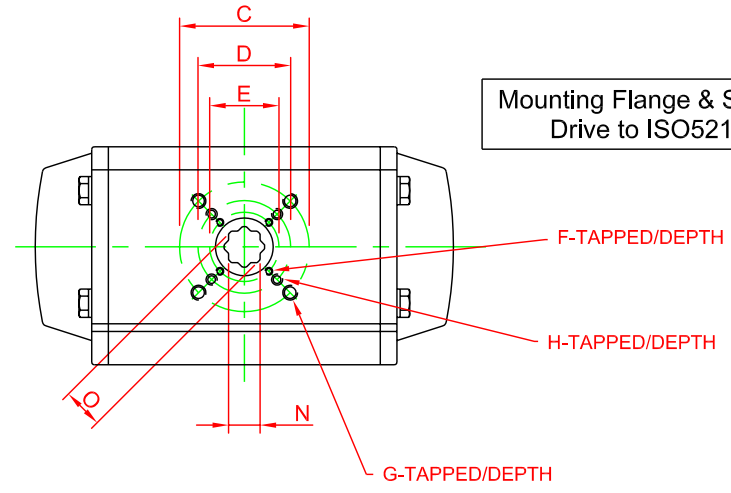

ISSUE DATE
AUG 2009

ISSUE REF
A

Top Flange acc. to VDI/
 VDE 3845 (Namur)

Mounting Flange & Square
 Drive to ISO5211

Solenoid Flange acc. to
 VDI/VDE 3845 (Namur)

HPS/ HPD	50	63	66	75	88	100	115	125	145	160	180	200	210
A	-	-	-	-	-	-	-	-	130	130	130	130	130
B	80	80	80	80	80	80	80	80	80	80	80	80	80
C	50	50	70	70	102	102	102	125	125	125	125	140	140
D	36	36	50	50	70	70	70	102	102	102	102	-	-
E	-	-	-	-	50	50	-	70	-	-	-	-	-
F	-	-	-	-	M6/9	M6/9	-	M8/12	-	-	-	-	-
G	M6/9	M6/9	M8/12	M8/12	M10/15	M10/15	M10/15	M12/18	M12/18	M12/18	M12/18	M16/24	M16/24
H	M5/8	M5/8	M6/9	M6/9	M8/12	M8/12	M8/12	M10/15	M10/15	M10/15	M10/15	-	-
I	144	163	202	210	247	268	316	347	414	467	497	555	628
J	72	85	85	96	108	123	141	151	172	190	206	227	236
K	73	87	87	104	116	128	146	159	179	196	221	247	256
L	20	20	20	20	20	20	20	20	30	30	30	30	30
M	14	18	18	22	22	22	32	32	36	36	39	39	43
N	11	14	14	17	17	17	22	22	27	27	36	36	36
O	14.2	18.2	18.2	22.2	22.2	22.2	28.2	28.2	36.2	36.2	48.2	48.2	48.2

DIMENSION CHART

HPS/HPD 50 - 210